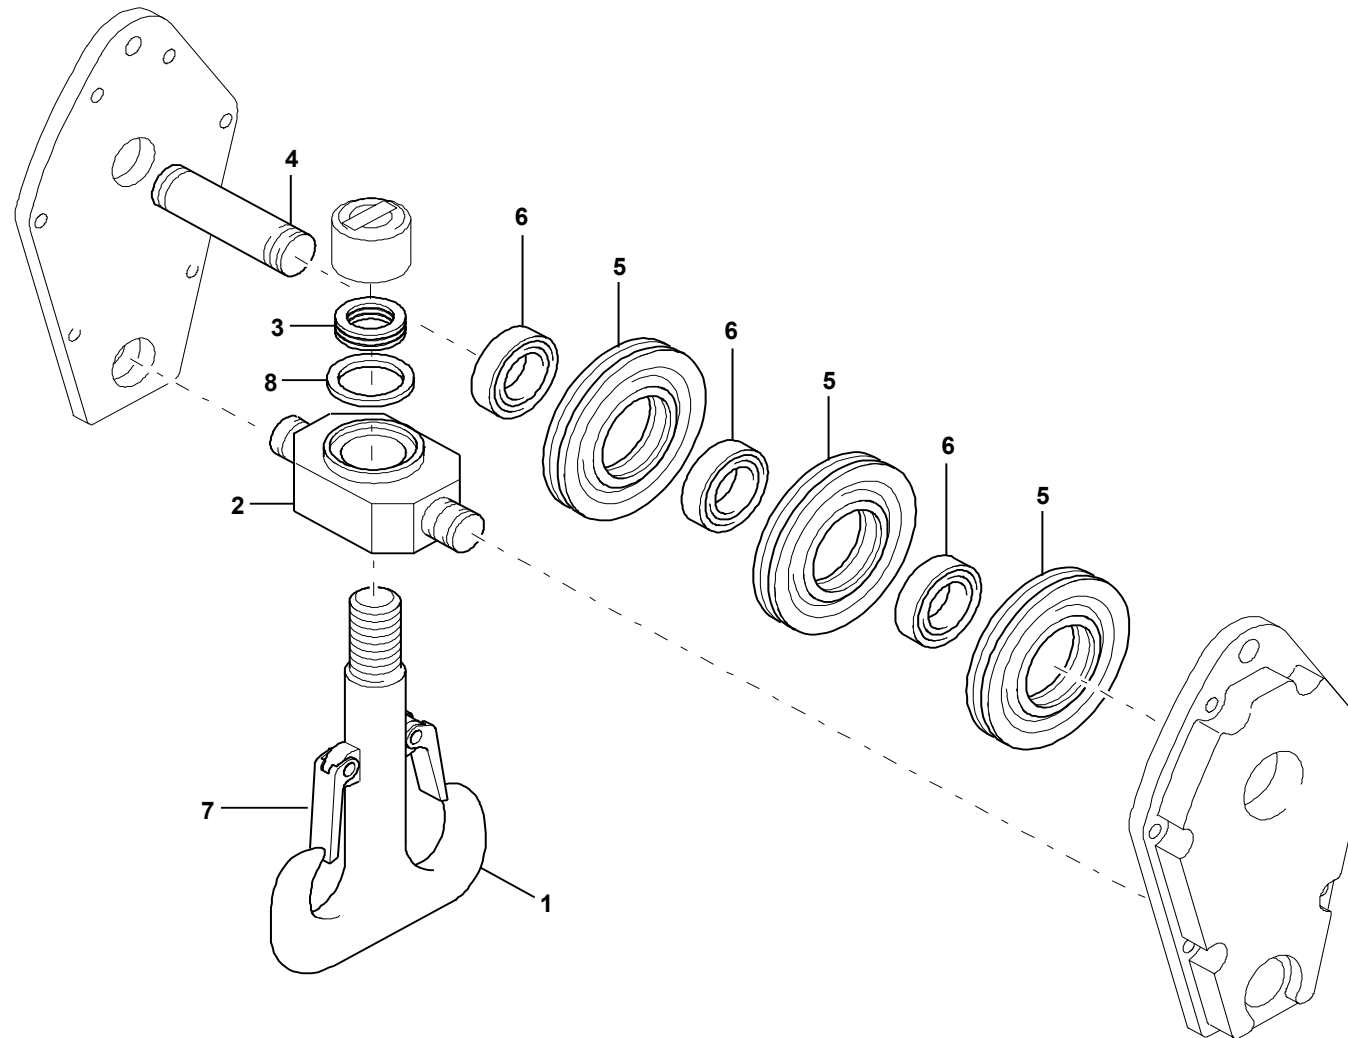

GROVEHAKENFLASCHE 28 T (DOPPELHAKEN)
HOOK BLOCK 28 T (DOUBLE HOOK)BILDТАFЕL
PICTORIAL DISPLAYGMK 3050
BE 705
G 525

09.02

3063044-ETL #

1/1

ROPEBLOCK

3063044-#-BL01
0902-0000